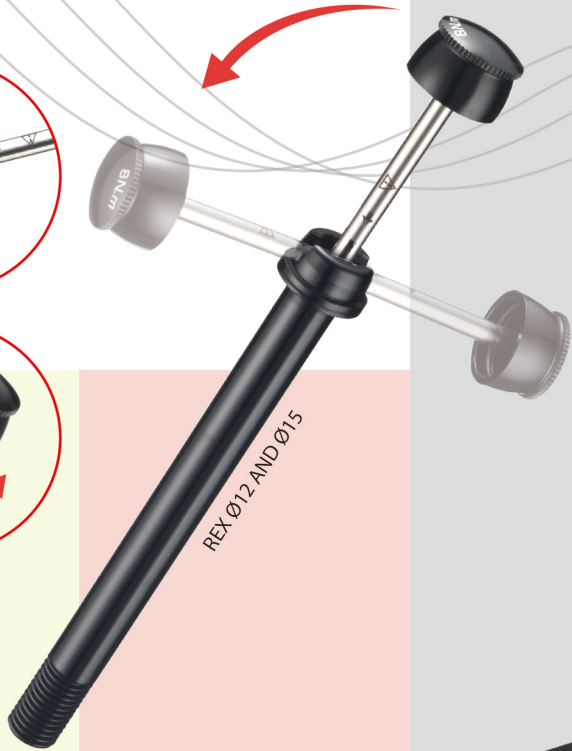

ShunXin

舜新

Shun XIN CO., LTD

Auto Invisible Handle
Patented

REX Ø12 AND Ø15