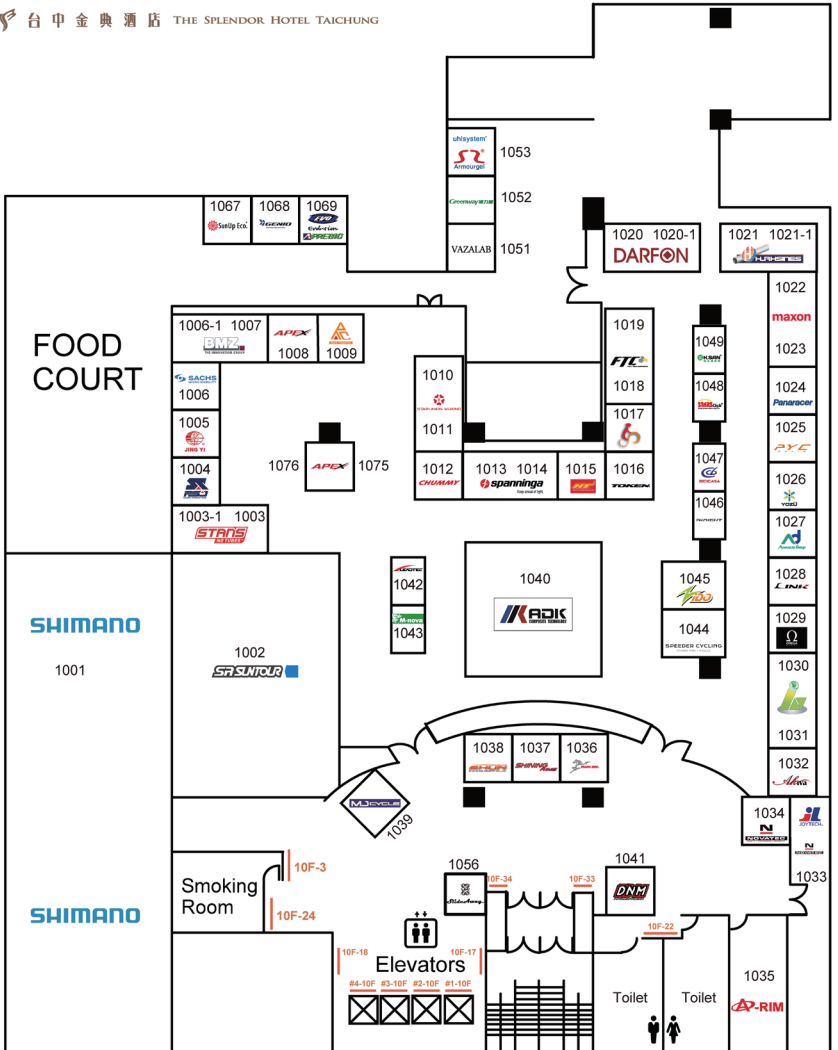

# 2019 Taichung Bike Week 10F Floor Map

台中金典酒店 THE SPLENDOR HOTEL TAICHUNG