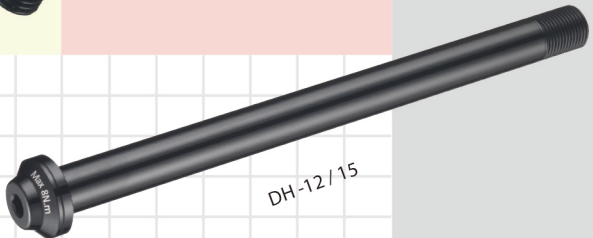

# 舜新

Shun XIN CO., LTD

Auto Invisible Handle  
Patented

REX Ø12 AND Ø15

DH-12/15