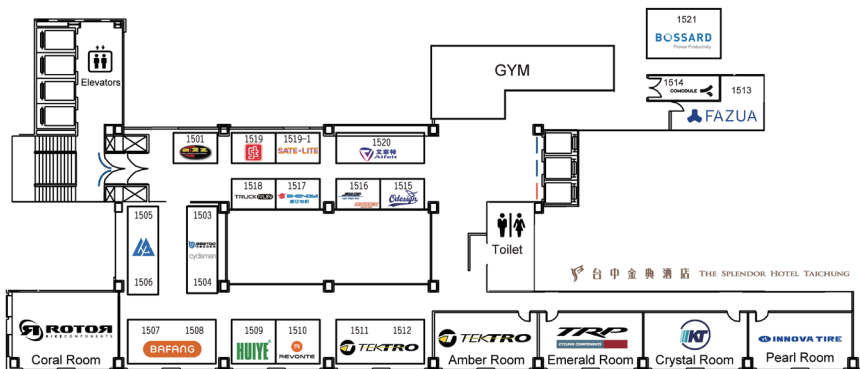

台中金典酒店 THE SPLENDOR HOTEL TAICHUNG