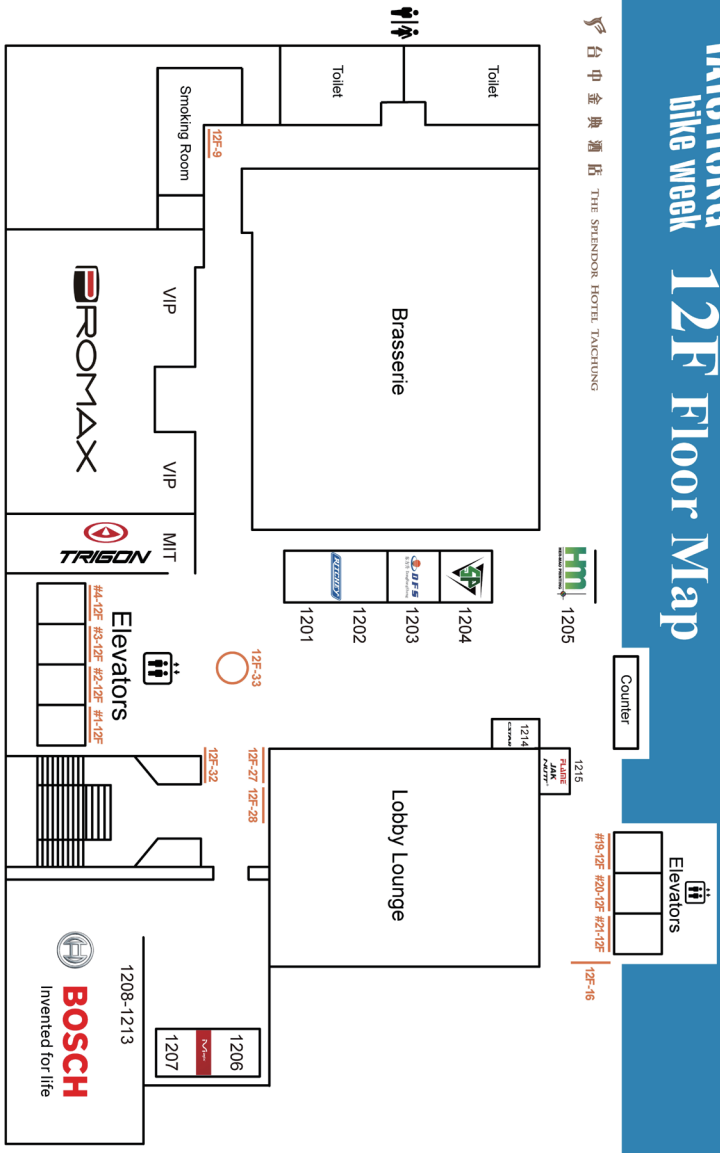

2019
Taichung Bike Week
12F Floor Map

台中金典酒店 THE SPLENDOR HOTEL TAICHUNG