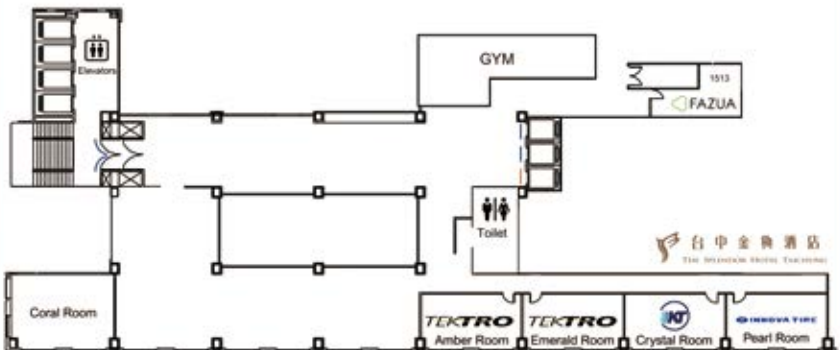

2018 Taichung Bike Week 15F Floor Map

台中金典酒店
THE SPLENDOR HOTEL TAICHUNG