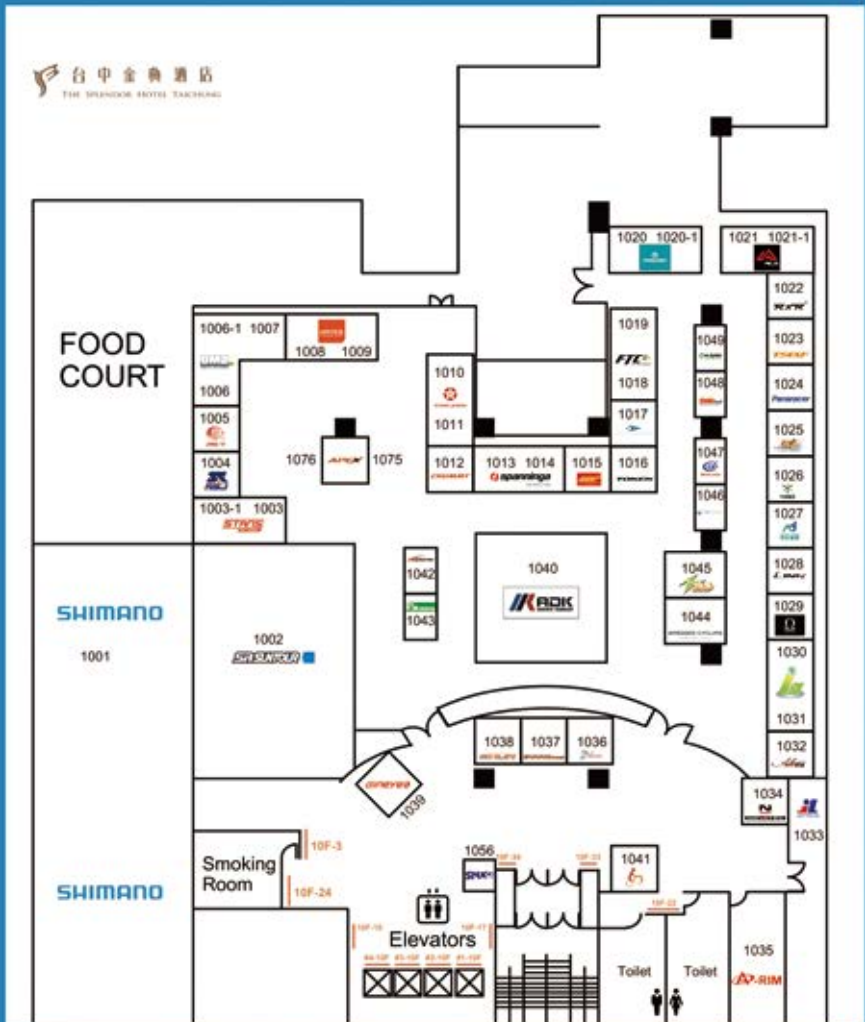

📍 No. 1049, Chien Hsing Rd., Taichung, Taiwan

☎ +886-4-23288000

📞 +886-4-23229000

2018 Taichung Bike Week 10F Floor Map

2018 Taichung Bike Week 13F Floor Map

2018 Taichung Bike Week 14F Floor Map

台中金典酒店
THE SPLENDOR HOTEL TAICHUNG