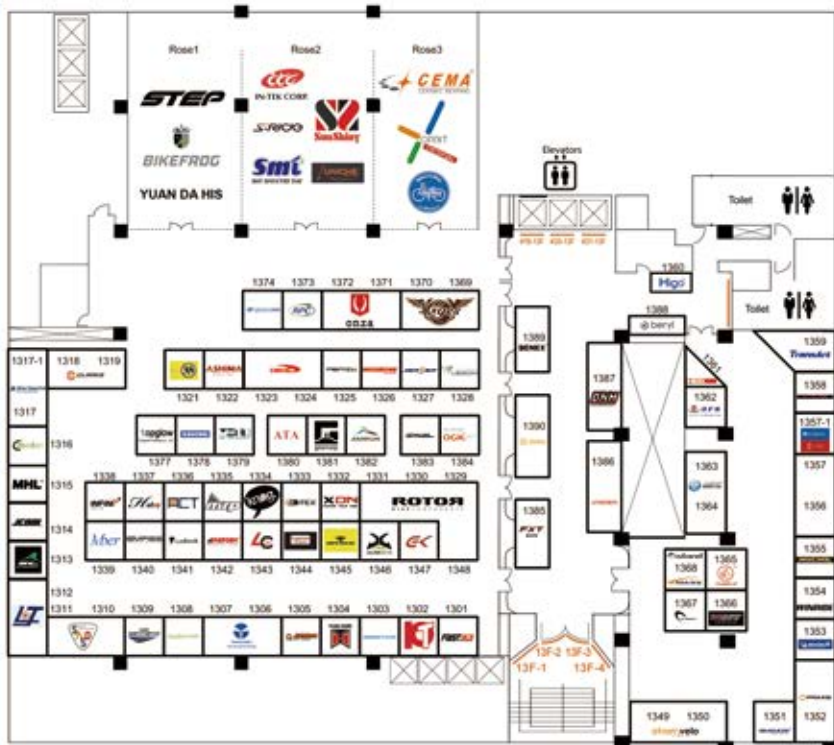

📍 No. 1049, Chien Hsing Rd., Taichung, Taiwan

☎ +886-4-23288000

📞 +886-4-23229000

2018 Taichung Bike Week 10F Floor Map

2018 Taichung Bike Week 13F Floor Map

2018 Taichung Bike Week 14F Floor Map

台中金典酒店
THE SPLENDOR HOTEL TAICHUNG